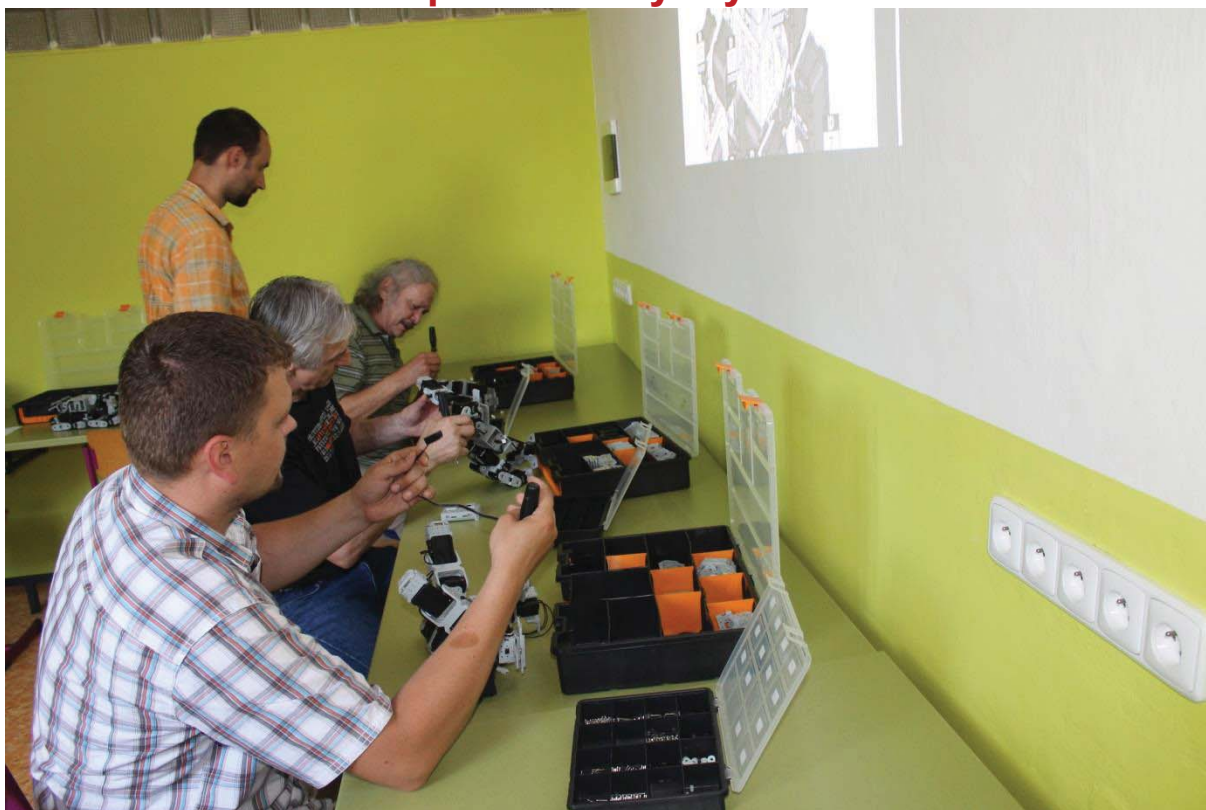

Modul praktické výuky – Roboti

Fotografie z výuky – (29. 1. 2013) – učitelé odborného výcviku. Stojící je lektor garant Ing. Řepka, sedící zepředu p. Nevřela, p. Šefránek a p. Míček.

Fotografie z výuky – (12. 2. 2013) – učitelé odborného výcviku. Lektor garant Ing. Řepka

Modul praktické výuky – Roboti

Fotografie z výuky – (12. 2. 2013) – učitelé odborného výcviku. P. Nevřela.

Fotografie z výuky – (12. 2. 2013) – učitelé odborného výcviku. P. Šeřfránek a p. Míček.

Modul praktické výuky – Roboti

Fotografie z výuky – (19. 2. 2013) – učitelé odborného výcviku. Vlevo je lektor garant Ing. Řepka, sedící zepředu p. Míček a p. Šefránek.

Fotografie z výuky – (26. 2. 2013) – učitelé odborného výcviku. P. Nevřela

Modul praktické výuky – Roboti

Fotografie z výuky – (26. 2. 2013) – učitelé odborného výcviku. Stojící je lektor garant Ing. Řepka, sedící zepředu p. Míček a p. Šefránek.

Fotografie z výuky – (5. 3. 2013) – učitelé odborného výcviku. Zleva p. Nevěla, p. Míček a p. Šefránek.