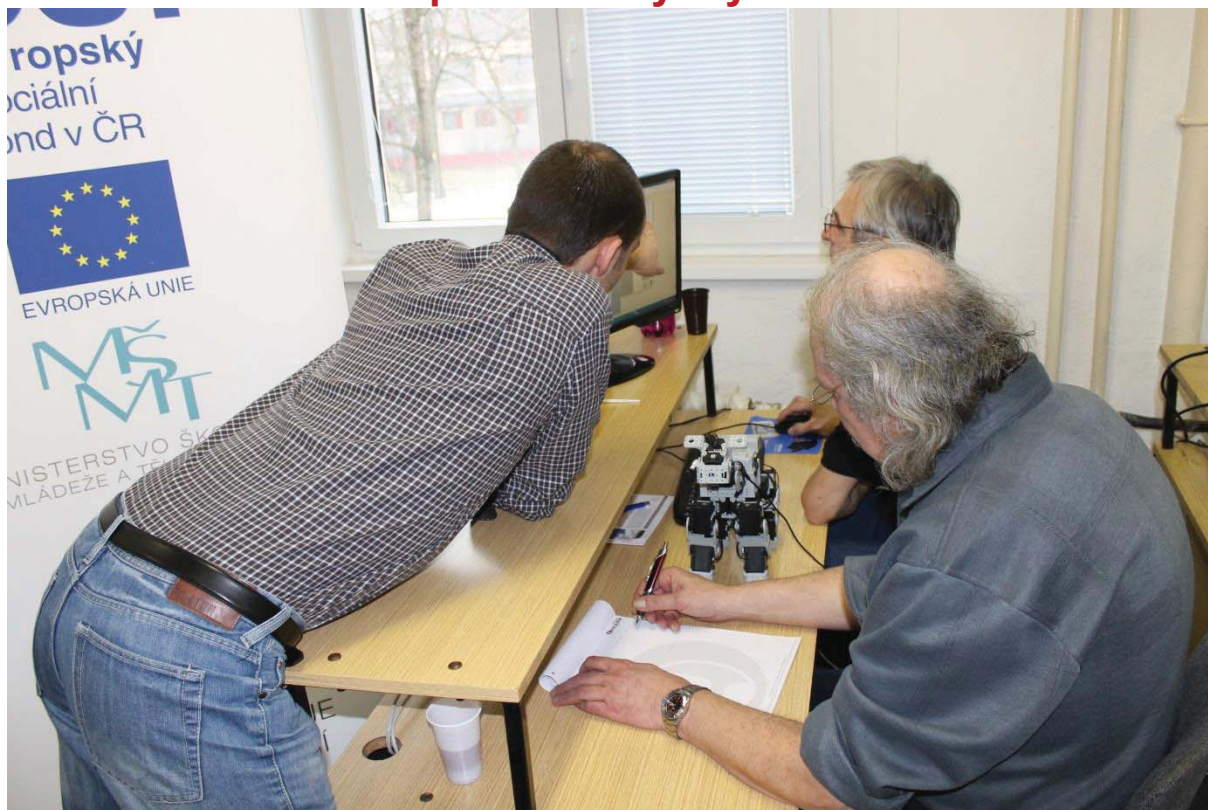

Modul praktické výuky – Roboti

Fotografie z výuky – (29. 1. 2013) – učitelé odborného výcviku. Stojící je lektor garant Ing. Řepka, sedící zepředu p. Nevřela, p. Šefránek a p. Míček.

Fotografie z výuky – (12. 2. 2013) – učitelé odborného výcviku. Lektor garant Ing. Řepka

Modul praktické výuky – Roboti

Fotografie z výuky – (12. 2. 2013) – učitelé odborného výcviku. P. Nevřela.

Fotografie z výuky – (12. 2. 2013) – učitelé odborného výcviku. P. Šeřfránek a p. Míček.

Modul praktické výuky – Roboti

Fotografie z výuky – (19. 2. 2013) – učitelé odborného výcviku. Vlevo je lektor garant Ing. Řepka, sedící zepředu p. Míček a p. Šefránek.

Fotografie z výuky – (26. 2. 2013) – učitelé odborného výcviku. P. Nevřela

Modul praktické výuky – Roboti

Fotografie z výuky – (26. 2. 2013) – učitelé odborného výcviku. Stojící je lektor garant Ing. Řepka, sedící zepředu p. Míček a p. Šefránek.

Fotografie z výuky – (5. 3. 2013) – učitelé odborného výcviku. Zleva p. Nevěla, p. Míček a p. Šefránek.